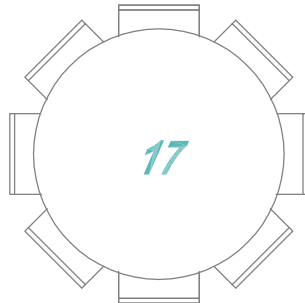

# SALA ARCO

tavolo di servizio

+ 4.27

N° 4 TAVOLI diam. 140

+ 4.27

tavolo buffet  
L. 12,00

GALA: