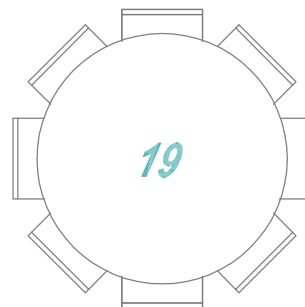

# SALA ARCO

tavolo di servizio

+ 4.27

N° 4 TAVOLI diam. 140

+ 4.27

tavolo buffet  
L. 12,00

GALA: