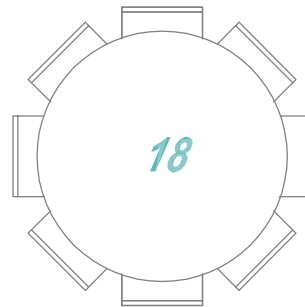

# SALA ARCO

tavolo di servizio

+ 4.27

N° 4 TAVOLI diam. 140

+ 4.27

tavolo buffet  
L. 12,00

GALA: